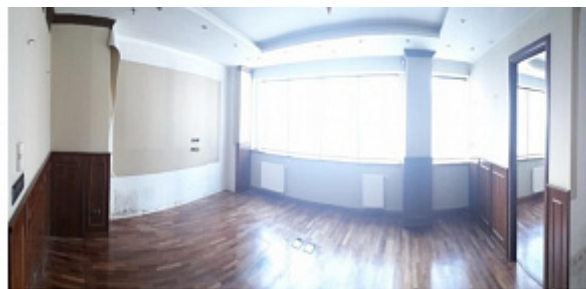

БАШНЯ 2000

+7 (499) 455 05 94

набережная Тараса Шевченко, 23А
bashnya2000.com

Площадь	430,0 м	Планировка	Смешанная
Цена за кв.м. в год	27 000 руб.	Цена в месяц	967 500 руб.
Примечание			

Фото

Описание:

Расположение - 5 этаж сектора "В"
площадь - 430 кв. м
количество санузлов - 4 шт.
Кухня - 1 шт.

Статус: готов к заезду

План помещения